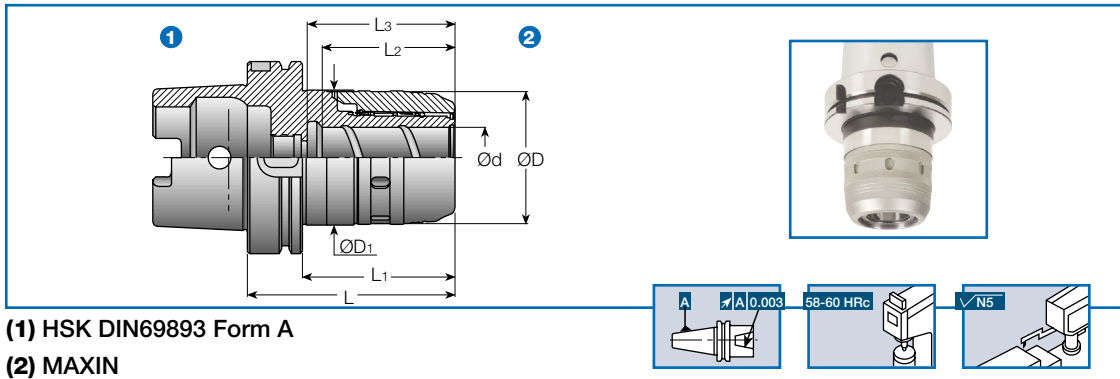

HSK with MAXIN Chuck

Cat. No.	Designation	d	D	D ₁	L	L ₁	L ₂	L ₃
4504298	HSK A63 MAXIN 32x113	32	69	69.9	113	87	70	85
4504089	HSK A100 MAXIN 32x110	32	69	69.9	110	81	70	105

DIN69871 with MAXIN Chuck

Cat. No.	Designation	d	D	D ₁	L	L ₁	L ₂	L ₃	G	J
4504295	DIN69871 40 MAXIN 32x106	32	69	69.9	106	81	70	82	M16x2	M16x2
4504051	DIN69871 50 MAXIN 32x100	32	69	69.9	100	81	70	105	M24x3	M20x2

BT with MAXIN Chuck

Cat. No.	Designation	d	D	D ₁	L	L ₁	L ₂	L ₃	G	J
4504294	BT40 MAXIN 32x108	32	69	69.9	108	68	70	82	M16x2	M16x2
4501270	BT50 MAXIN 32x106	32	69	69.9	106	68	70	105	M24x3	M20x2

MAXIN Kits

Set MAXIN Collets

Item No.	Designation	Collet Range
4504413	SET SC32 MAXIN 9	6, 8, 10, 12, 14, 16, 18, 20, 25

SC Tool Diameter Reduction Sleeves

Cat. No.	Designation	d	D	L	L ₁	J	G
4504121	SC 32 SPR 6	6	32	72	28	M10	M24x1.5
4504306	SC 32 SPR 8	8	32	72	28	M10	M24x1.5
4504307	SC 32 SPR 10	10	32	72	35	M10	M24x1.5
4504308	SC 32 SPR 12	12	32	72	40	M10	M24x1.5
4504309	SC 32 SPR 14	14	32	72	40	M10	M24x1.5
4504120	SC 32 SPR 16	16	32	72	44	M10	M24x1.5
4504310	SC 32 SPR 18	18	32	72	44	M10	M24x1.5
4504311	SC 32 SPR 20	20	32	72	46	M10	M24x1.5
4504119	SC 32 SPR 25	25	32	72	51	M10	M24x1.5