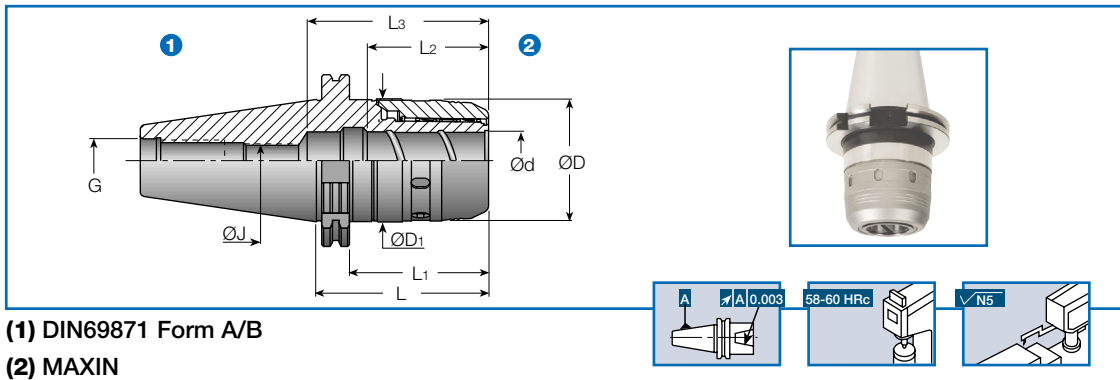

HSK with MAXIN Chuck

Cat. No.	Designation	d	D	D ₁	L	L ₁	L ₂	L ₃
4504298	HSK A63 MAXIN 32x113	32	69	69.9	113	87	70	85
4504089	HSK A100 MAXIN 32x110	32	69	69.9	110	81	70	105

DIN69871 with MAXIN Chuck

Cat. No.	Designation	d	D	D ₁	L	L ₁	L ₂	L ₃	G	J
4504295	DIN69871 40 MAXIN 32x106	32	69	69.9	106	81	70	82	M16x2	M16x2
4504051	DIN69871 50 MAXIN 32x100	32	69	69.9	100	81	70	105	M24x3	M20x2

BT with MAXIN Chuck

Cat. No.	Designation	d	D	D ₁	L	L ₁	L ₂	L ₃	G	J
4504294	BT40 MAXIN 32x108	32	69	69.9	108	68	70	82	M16x2	M16x2
4501270	BT50 MAXIN 32x106	32	69	69.9	106	68	70	105	M24x3	M20x2

MAXIN Kits

Set MAXIN Collets

Item No.	Designation	Collet Range
4504413	SET SC32 MAXIN 9	6, 8, 10, 12, 14, 16, 18, 20, 25

SC Tool Diameter Reduction Sleeves

Cat. No.	Designation	d	D	L	L ₁	J	G
4504121	SC 32 SPR 6	6	32	72	28	M10	M24x1.5
4504306	SC 32 SPR 8	8	32	72	28	M10	M24x1.5
4504307	SC 32 SPR 10	10	32	72	35	M10	M24x1.5
4504308	SC 32 SPR 12	12	32	72	40	M10	M24x1.5
4504309	SC 32 SPR 14	14	32	72	40	M10	M24x1.5
4504120	SC 32 SPR 16	16	32	72	44	M10	M24x1.5
4504310	SC 32 SPR 18	18	32	72	44	M10	M24x1.5
4504311	SC 32 SPR 20	20	32	72	46	M10	M24x1.5
4504119	SC 32 SPR 25	25	32	72	51	M10	M24x1.5