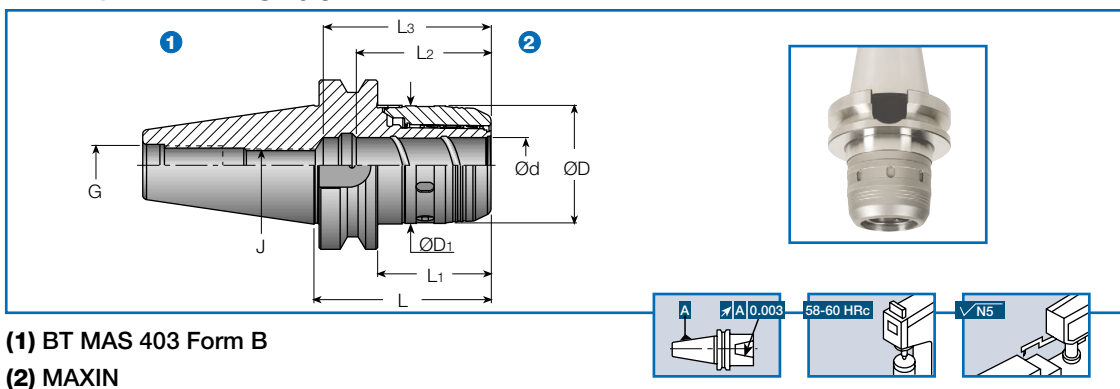

HSK with MAXIN Chuck

Cat. No.	Designation	d	D	D ₁	L	L ₁	L ₂	L ₃
4504298	HSK A63 MAXIN 32x113	32	69	69.9	113	87	70	85
4504089	HSK A100 MAXIN 32x110	32	69	69.9	110	81	70	105

DIN69871 with MAXIN Chuck

Cat. No.	Designation	d	D	D ₁	L	L ₁	L ₂	L ₃	G	J
4504295	DIN69871 40 MAXIN 32x106	32	69	69.9	106	81	70	82	M16x2	M16x2
4504051	DIN69871 50 MAXIN 32x100	32	69	69.9	100	81	70	105	M24x3	M20x2

BT with MAXIN Chuck

Cat. No.	Designation	d	D	D ₁	L	L ₁	L ₂	L ₃	G	J
4504294	BT40 MAXIN 32x108	32	69	69.9	108	68	70	82	M16x2	M16x2
4501270	BT50 MAXIN 32x106	32	69	69.9	106	68	70	105	M24x3	M20x2

MAXIN Kits

Set MAXIN Collets

Item No.	Designation	Collet Range
4504413	SET SC32 MAXIN 9	6, 8, 10, 12, 14, 16, 18, 20, 25

SC Tool Diameter Reduction Sleeves

Cat. No.	Designation	d	D	L	L ₁	J	G
4504121	SC 32 SPR 6	6	32	72	28	M10	M24x1.5
4504306	SC 32 SPR 8	8	32	72	28	M10	M24x1.5
4504307	SC 32 SPR 10	10	32	72	35	M10	M24x1.5
4504308	SC 32 SPR 12	12	32	72	40	M10	M24x1.5
4504309	SC 32 SPR 14	14	32	72	40	M10	M24x1.5
4504120	SC 32 SPR 16	16	32	72	44	M10	M24x1.5
4504310	SC 32 SPR 18	18	32	72	44	M10	M24x1.5
4504311	SC 32 SPR 20	20	32	72	46	M10	M24x1.5
4504119	SC 32 SPR 25	25	32	72	51	M10	M24x1.5