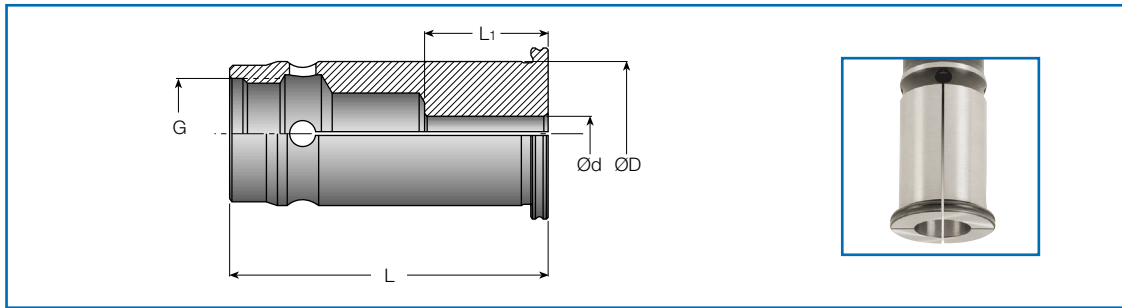

Set MAXIN Collets

Item No.	Designation	Collet Range
4504413	SET SC32 MAXIN 9	6, 8, 10, 12, 14, 16, 18, 20, 25

SC Tool Diameter Reduction Sleeves

Cat. No.	Designation	d	D	L	L ₁	J	G
4504121	SC 32 SPR 6	6	32	72	28	M10	M24x1.5
4504306	SC 32 SPR 8	8	32	72	28	M10	M24x1.5
4504307	SC 32 SPR 10	10	32	72	35	M10	M24x1.5
4504308	SC 32 SPR 12	12	32	72	40	M10	M24x1.5
4504309	SC 32 SPR 14	14	32	72	40	M10	M24x1.5
4504120	SC 32 SPR 16	16	32	72	44	M10	M24x1.5
4504310	SC 32 SPR 18	18	32	72	44	M10	M24x1.5
4504311	SC 32 SPR 20	20	32	72	46	M10	M24x1.5
4504119	SC 32 SPR 25	25	32	72	51	M10	M24x1.5