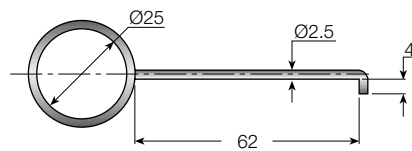

Set MAXIN Collets

Item No.	Designation	Collet Range
4504413	SET SC32 MAXIN 9	6, 8, 10, 12, 14, 16, 18, 20, 25

SC Tool Diameter Reduction Sleeves

Cat. No.	Designation	d	D	L	L ₁	J	G
4504121	SC 32 SPR 6	6	32	72	28	M10	M24x1.5
4504306	SC 32 SPR 8	8	32	72	28	M10	M24x1.5
4504307	SC 32 SPR 10	10	32	72	35	M10	M24x1.5
4504308	SC 32 SPR 12	12	32	72	40	M10	M24x1.5
4504309	SC 32 SPR 14	14	32	72	40	M10	M24x1.5
4504120	SC 32 SPR 16	16	32	72	44	M10	M24x1.5
4504310	SC 32 SPR 18	18	32	72	44	M10	M24x1.5
4504311	SC 32 SPR 20	20	32	72	46	M10	M24x1.5
4504119	SC 32 SPR 25	25	32	72	51	M10	M24x1.5

Preset Screw Housing

Cat. No.	Designation	L	W	J	G
4504358	PRESET SC CAP 10x1.5	13.5	27	M10x1.5	M24x1.5
4504360	PRESET SC CAP 10x1.5L	30	27	M10x1.5	M24x1.5

Preset Screws

Cat. No.	Designation	G	L	D
4504395	PRESET MAXIN 20x55	M20	55	12
4504396	PRESET MAXIN 16x30	M16	30	8

Wrench for MAXIN

Cat. No.	Designation	D	L
4504183	WRENCH MAXIN 32 HOOK	68	240

SC Collet Extracting Hook

Cat. No.	Designation
4504401	EXTRACTOR SC COLLETS