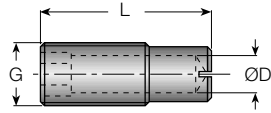

Preset Screws

Cat. No.	Designation	G	L	D
4504395	PRESET MAXIN 20x55	M20	55	12
4504396	PRESET MAXIN 16x30	M16	30	8