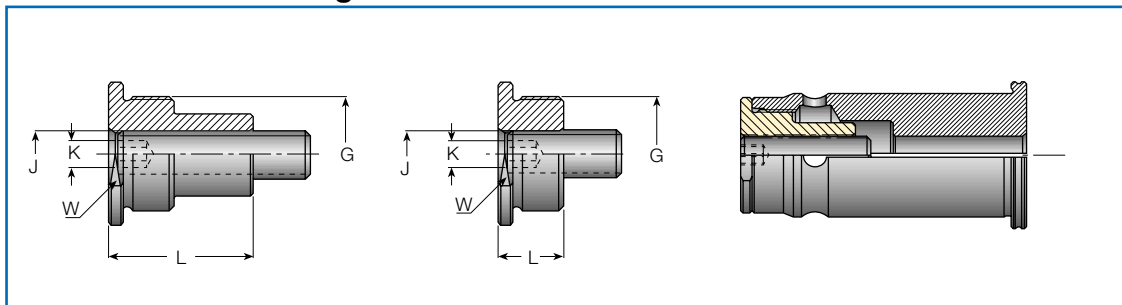

Preset Screw Housing

Cat. No.	Designation	L	W	J	G
4504358	PRESET SC CAP 10x1.5	13.5	27	M10x1.5	M24x1.5
4504360	PRESET SC CAP 10x1.5L	30	27	M10x1.5	M24x1.5